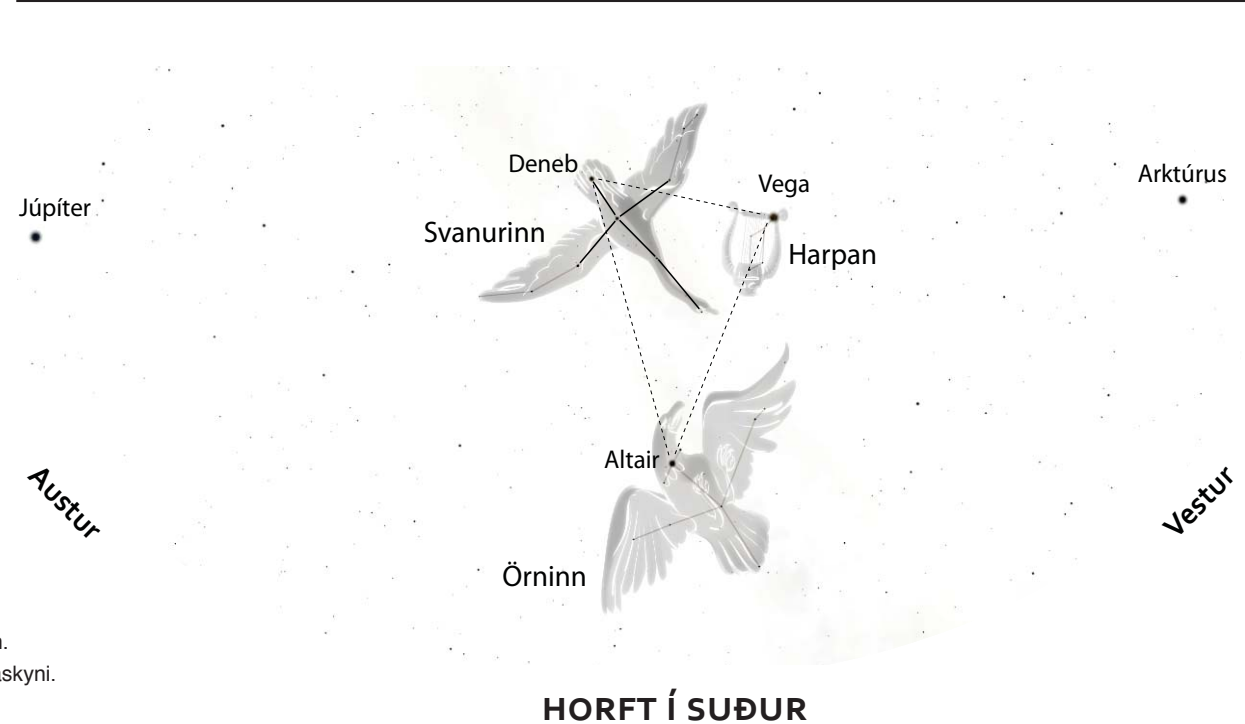

STJÖRNUKORT FJÖLSKYLDUNNAR SEPTEMBER-OKTÓBER 2011

Viðburðir í september og október 2011

23. sept. **Jafndægur að hausti.** Dagur og nótt eru jafnlöng.
23. sept. **Stjörnuskoðunarfélag Seltjarnarness** tekur þátt í **Vísindavöku í Háskólabíói** kl. 17-22.
3. dags. **Byrjendanámskeið í stjörnuskoðun.**
   óákveðin Upplýsingar á www.astro.is/namskeid

Stjörnur og stjörnumerki

Reikistjarnan **Júpíter** er bjartasta stjarnan á himninum.

Fyrir utan reikistjörnurnar þá eru allar stjörnur sem við sjáum á himninum sólstjörnur eins og sólin okkar.

Tvær fremstu stjörnur í **Karlsvagninum** benda upp á **Pólstjörnuna** í Litlabirni. Handfangið bendir niður á Arktúrus.

Stjörnumerkið **Kassíópeia** minnir á bókstafinn W.

Þrjár stjörnur mynda **Sumarþríhyrninginn**:

Vega í Hörpunni, Deneb í Svaninum og Altair í Erninum.

Stjörnumerkið **Svanurinn** er eins og kross í laginu.

Vefslóðir

Stjörnufræðivefurinn - www.stjornuskodun.is

Nýtt stjörnukort í hverjum mánuði - www.stjornuskodun.is/kvold

Stjörnuskoðunarfélag Seltjarnarness - www.astro.is

Námskeið fyrir börn, fullorðna og kennara - www.astro.is/namskeid

Stellarium stjörnufræðiforritið - stellarium.astro.is

© Stjörnufræðivefurinn 2011. Stjörnur og myndir af stjörnumerkjum eru úr forritinu Stellarium.

Skólar og einstaklingar mega fjölfalda kortið í heild sinni en óleyfilegt er að nota það í ágóðaskyni.

HORFT Í SUÐUR