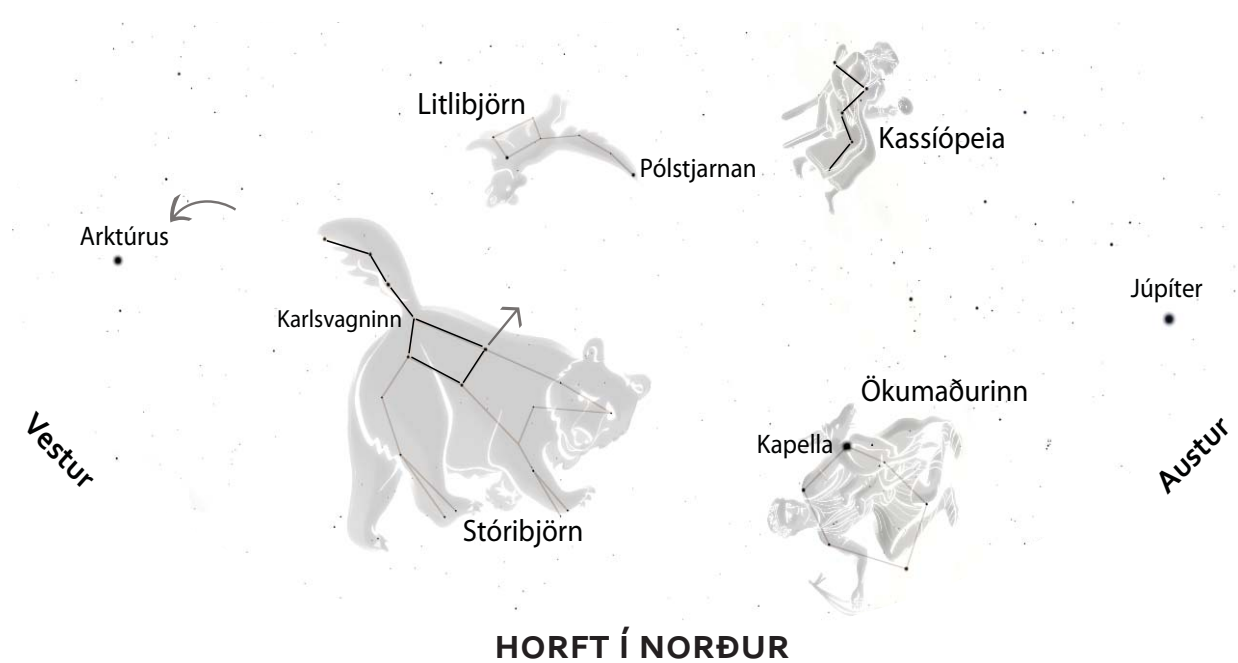

STJÖRNUKORT FJÖLSKYLDUNNAR SEPTEMBER-OKTÓBER 2011

Viðburðir í september og október 2011

23. sept. **Jafndægur að hausti.** Dagur og nótt eru jafnlöng.
23. sept. **Stjörnuskoðunarfélag Seltjarnarness** tekur þátt í **Vísindavöku í Háskólabíói** kl. 17-22.
3. dags. **Byrjendanámskeið í stjörnuskoðun.**
   óákveðin Upplýsingar á www.astro.is/namskeid

Stjörnur og stjörnumerki

Reikistjarnan **Júpíter** er bjartasta stjarnan á himninum.

Fyrir utan reikistjörnurnar þá eru allar stjörnur sem við sjáum á himninum sólstjörnur eins og sólin okkar.

Tvær fremstu stjörnur í **Karlsvagninum** benda upp á **Pólstjörnuna** í Litlabirni. Handfangið bendir niður á Arktúrus.

Stjörnumerkið **Kassíópeia** minnir á bókstafinn W.

Þrjár stjörnur mynda **Sumarþríhyrninginn**:

Vega í Hörpunni, Deneb í Svaninum og Altair í Erninum.

Stjörnumerkið **Svanurinn** er eins og kross í laginu.

Vefslóðir

Stjörnufræðivefurinn - www.stjornuskodun.is

Nýtt stjörnukort í hverjum mánuði - www.stjornuskodun.is/kvold

Stjörnuskoðunarfélag Seltjarnarness - www.astro.is

Námskeið fyrir börn, fullorðna og kennara - www.astro.is/namskeid

Stellarium stjörnufræðiforritið - stellarium.astro.is

© Stjörnufræðivefurinn 2011. Stjörnur og myndir af stjörnumerkjum eru úr forritinu Stellarium.

Skólar og einstaklingar mega fjölfalda kortið í heild sinni en óleyfilegt er að nota það í ágóðaskyni.

HORFT Í SUÐUR